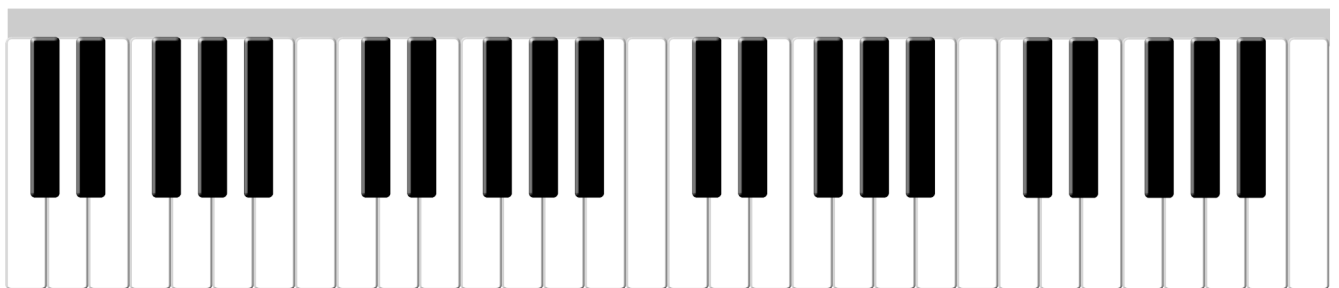

SONATINA FOR ORGAN

The "Funeral" Sonatina

Rowy van Hest

1. Allegro vivo - *Life*

Rowy van Hest

$\text{♩} = 138$

Organ

5